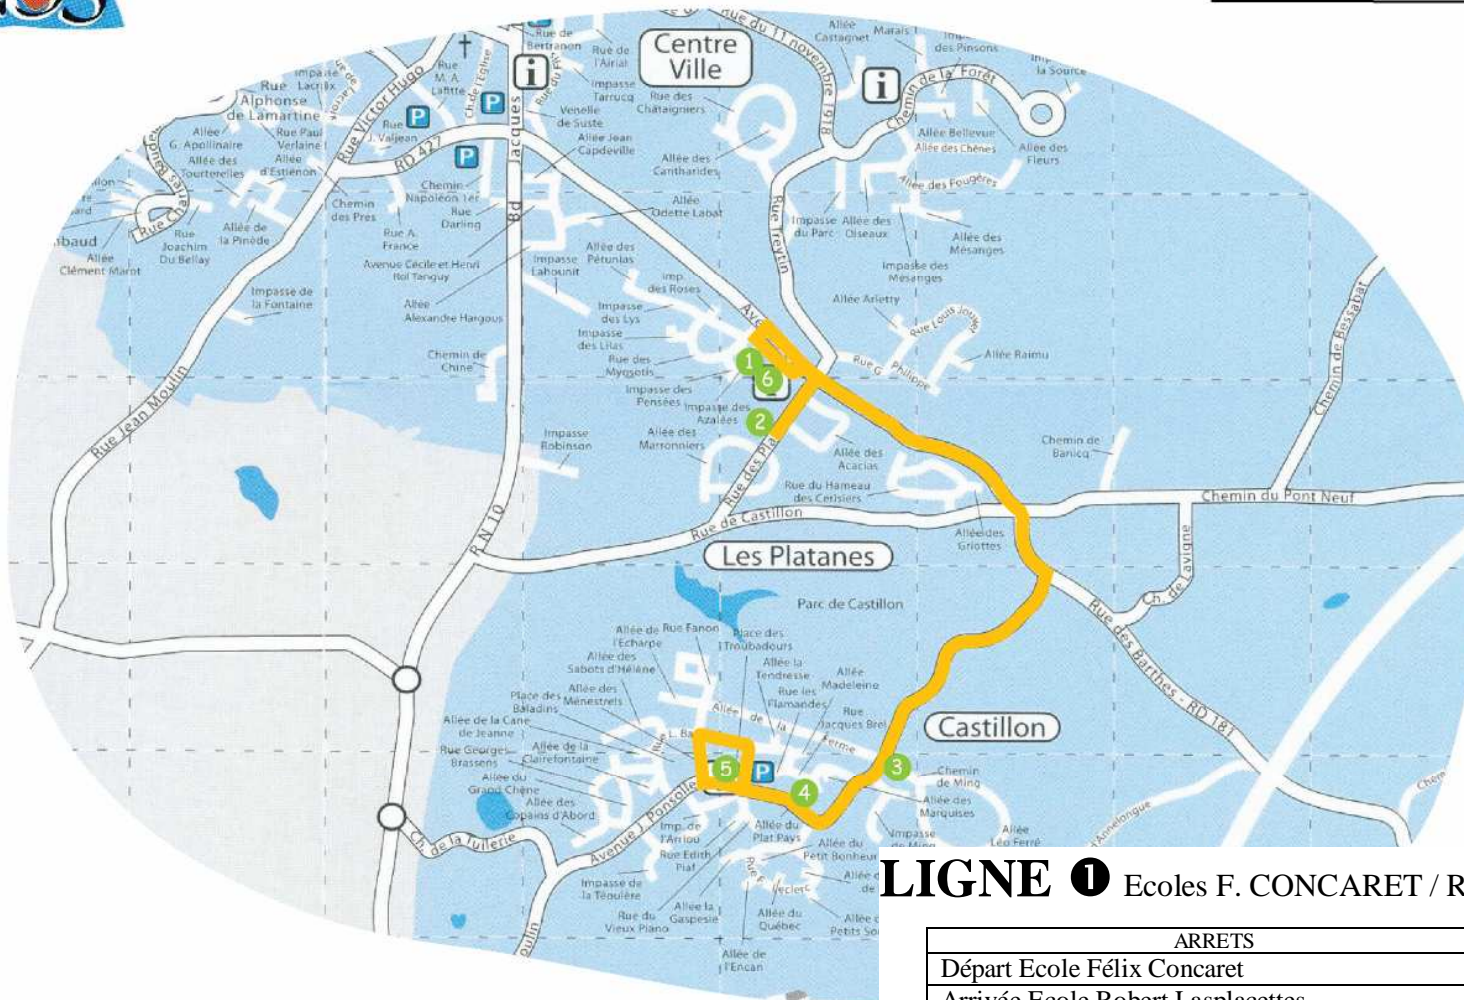

LIGNE 1 Ecoles F. CONCARET / R. LASPLACETTES

ARRETS	Heure	N°
Départ Ecole Félix Concaret	08h35	1
Chemin de Ming (Castillon) (arrêt STAB)	08h40	2
Allée du plat pays (Castillon) (arrêt STAB)	08h46	3
Place des Troubadours (Castillon) (arrêt STAB)	08h47	4
Arrivée Ecole Félix Concaret	08h48	5
Terminus Ecole Robert Lasplacettes	08h50	6

LIGNE 1 Ecoles F. CONCARET / R. LASPLACETTES

ARRETS	Heure	N°
Départ Ecole Félix Concaret	16h42	1
Arrivée Ecole Robert Lasplacettes	16h48	2
Chemin de Ming (Castillon) (arrêt STAB)	16h53	3
Allée du plat pays (Castillon) (arrêt STAB)	16h55	4
Place des Troubadours (Castillon) (arrêt STAB)	16h57	5
Terminus Ecole Félix Concaret	17h05	6